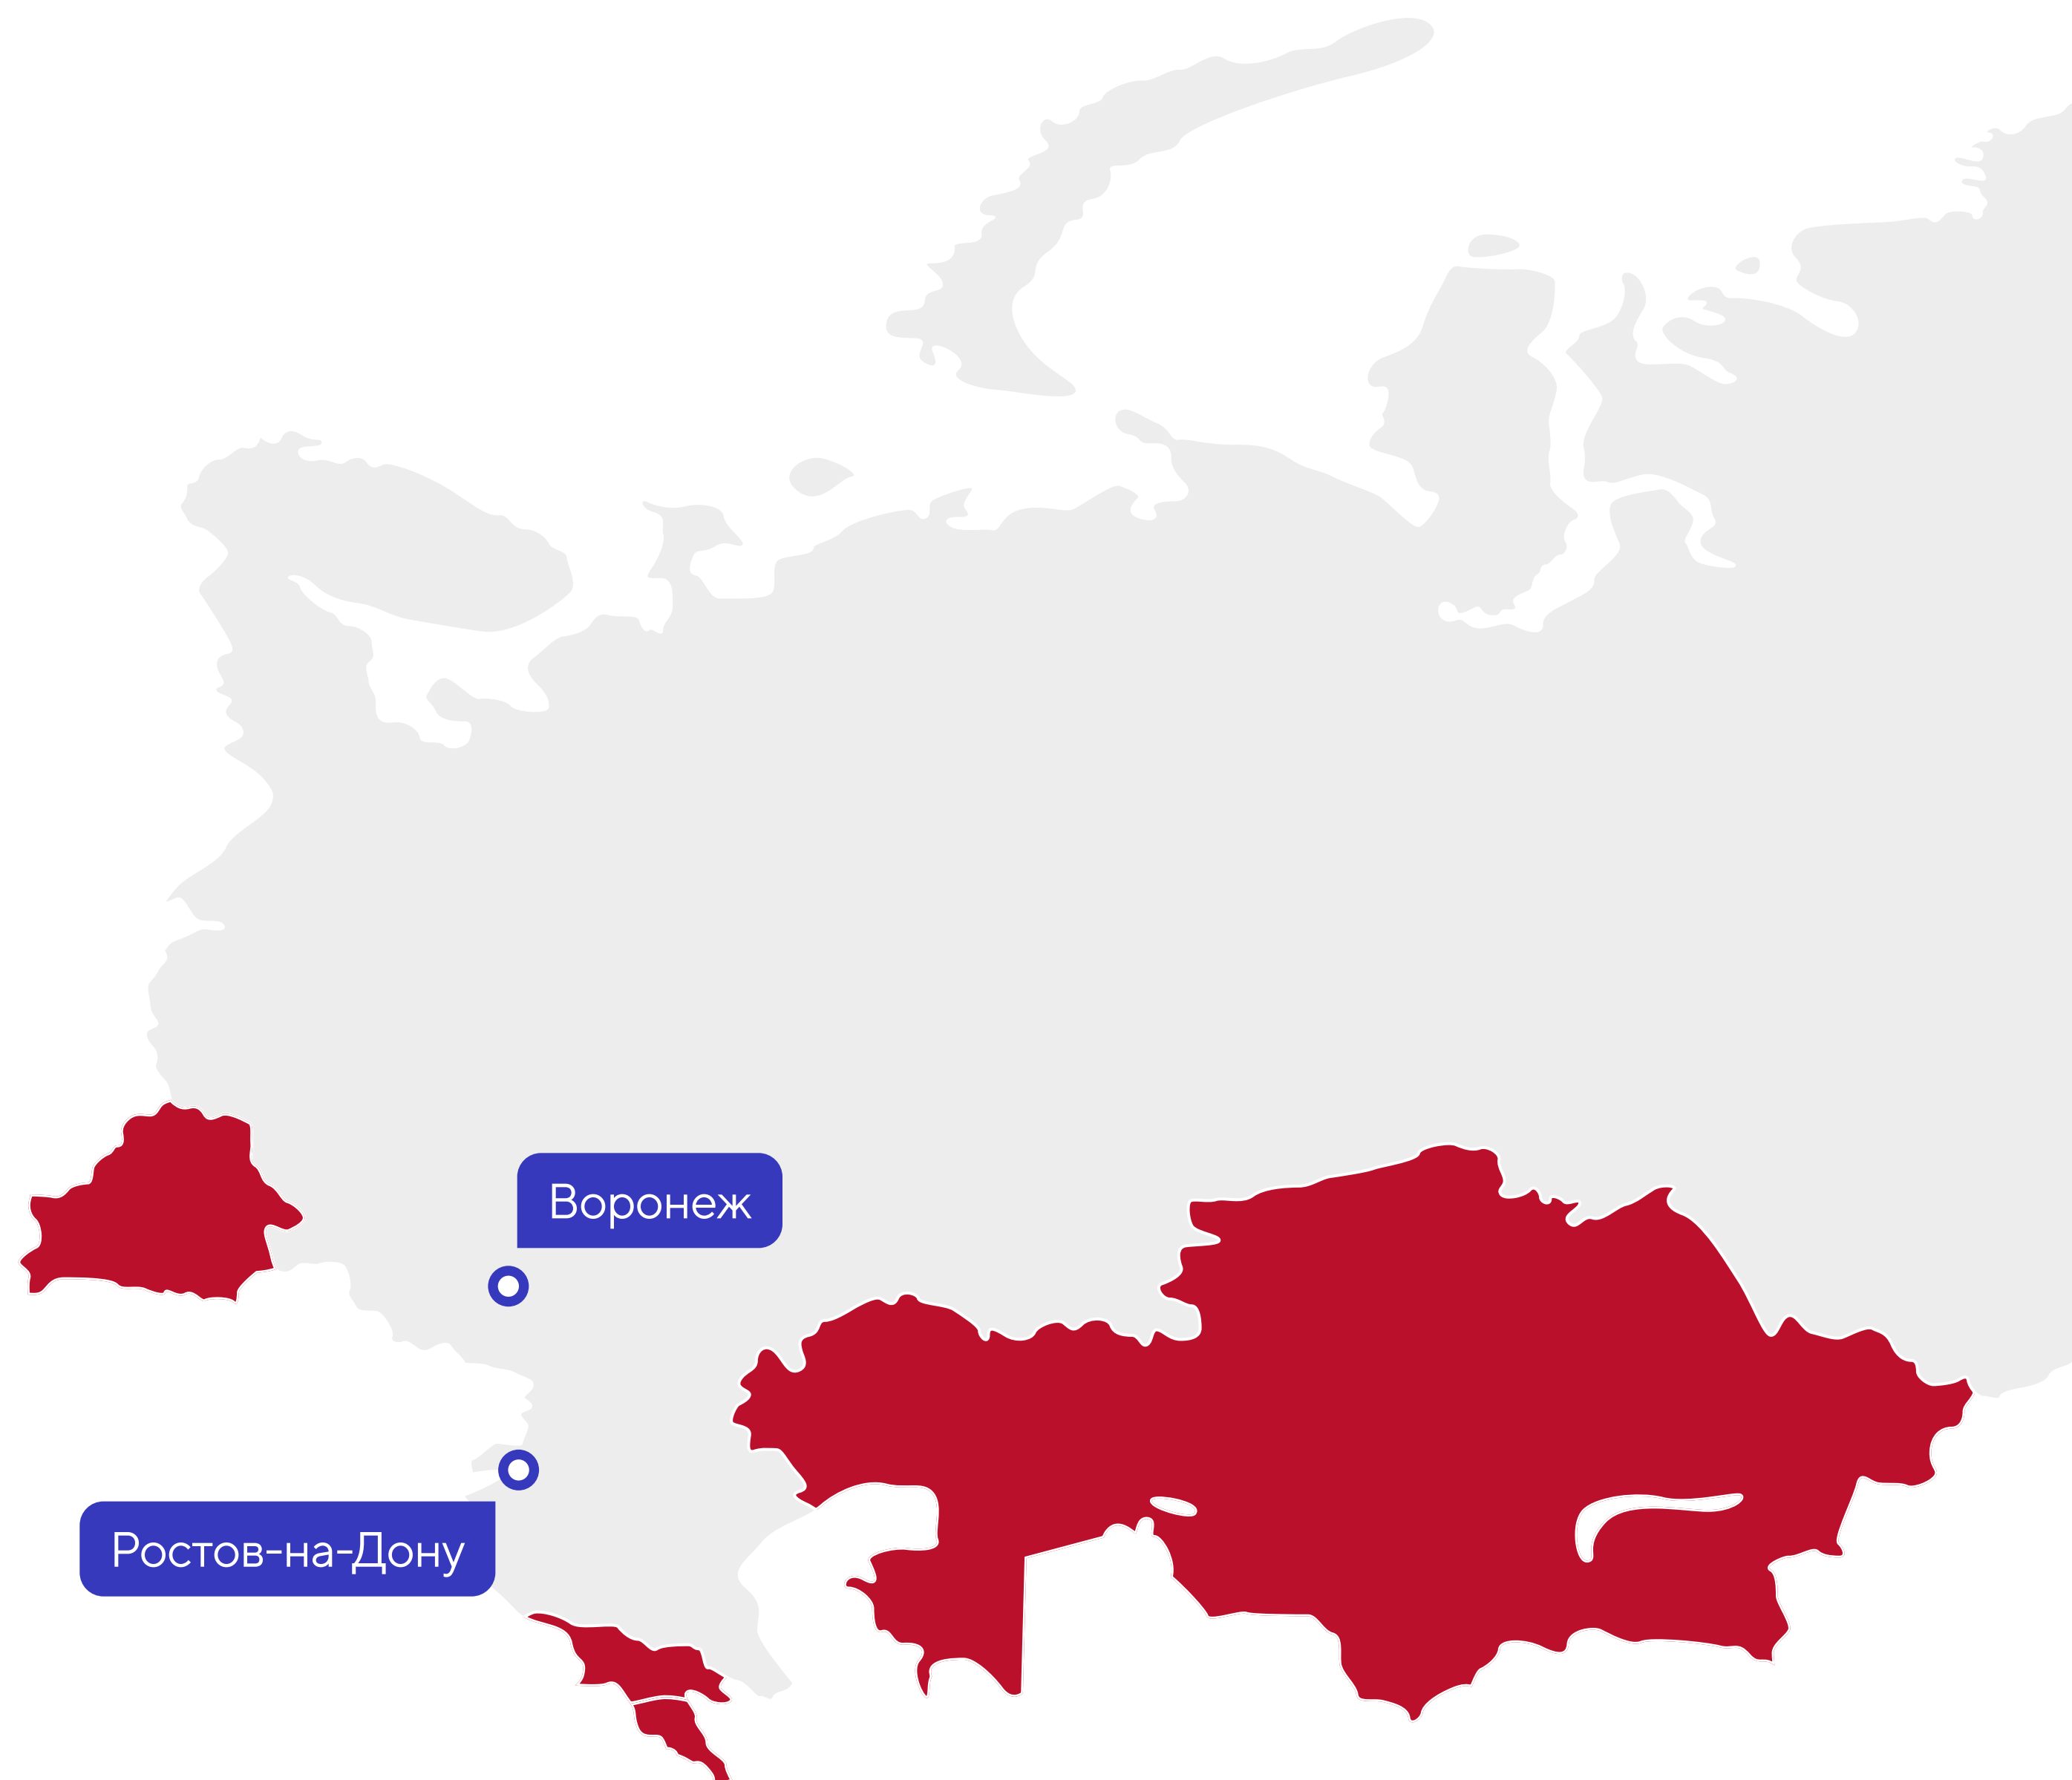

Ведро

ШУЙСКАЯ ПОСУДА

Стабильные поставки для оптовых клиентов

- Собственные логистические хабы в Воронеже и Ростове-на-Дону для стабильных и быстрых поставок по России и СНГ
- Мы уже поставляем в Белорусию, Казахстан, Армению, Южная Осетия